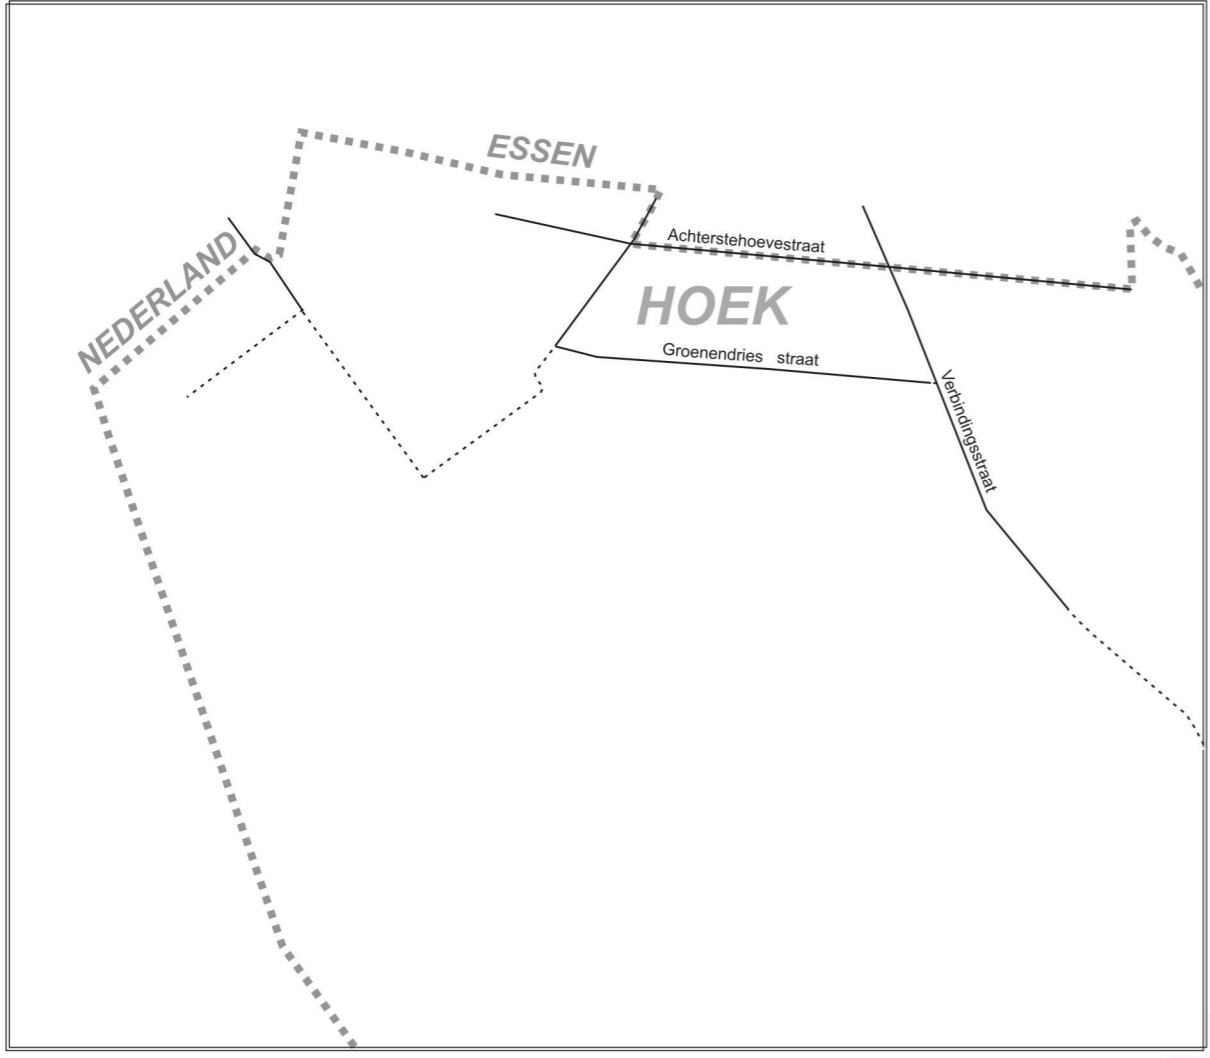

2023 - 2024

Fietspaden

Fietspaden

- Iseki
- Holder
- Iseki 1
- handmatig