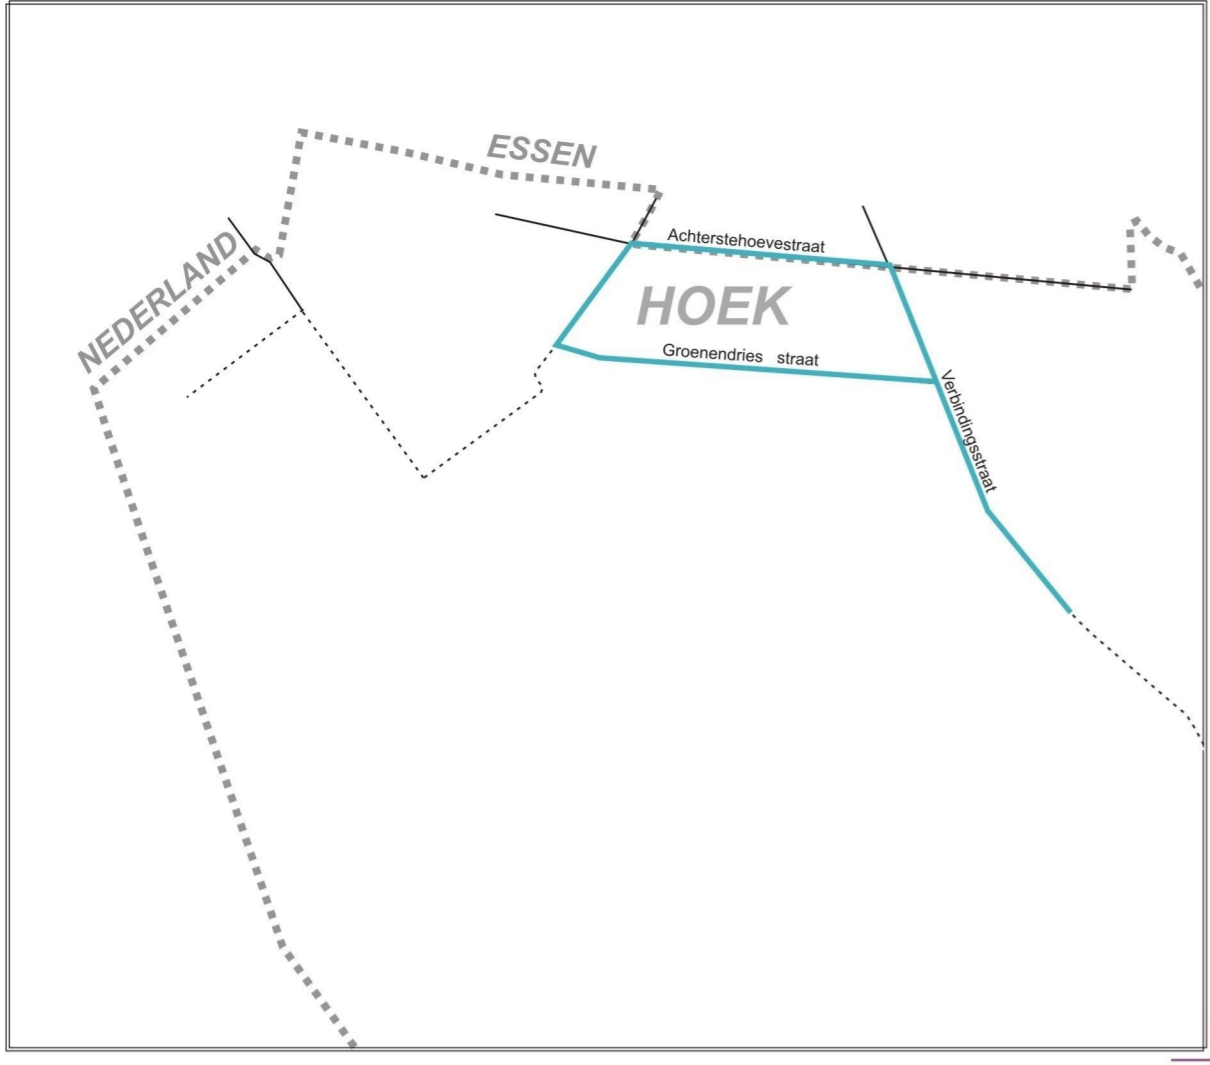

2020-2021

Gemeentewegen

- Toer 1
- Toer 2
- Toer 3

Wegen