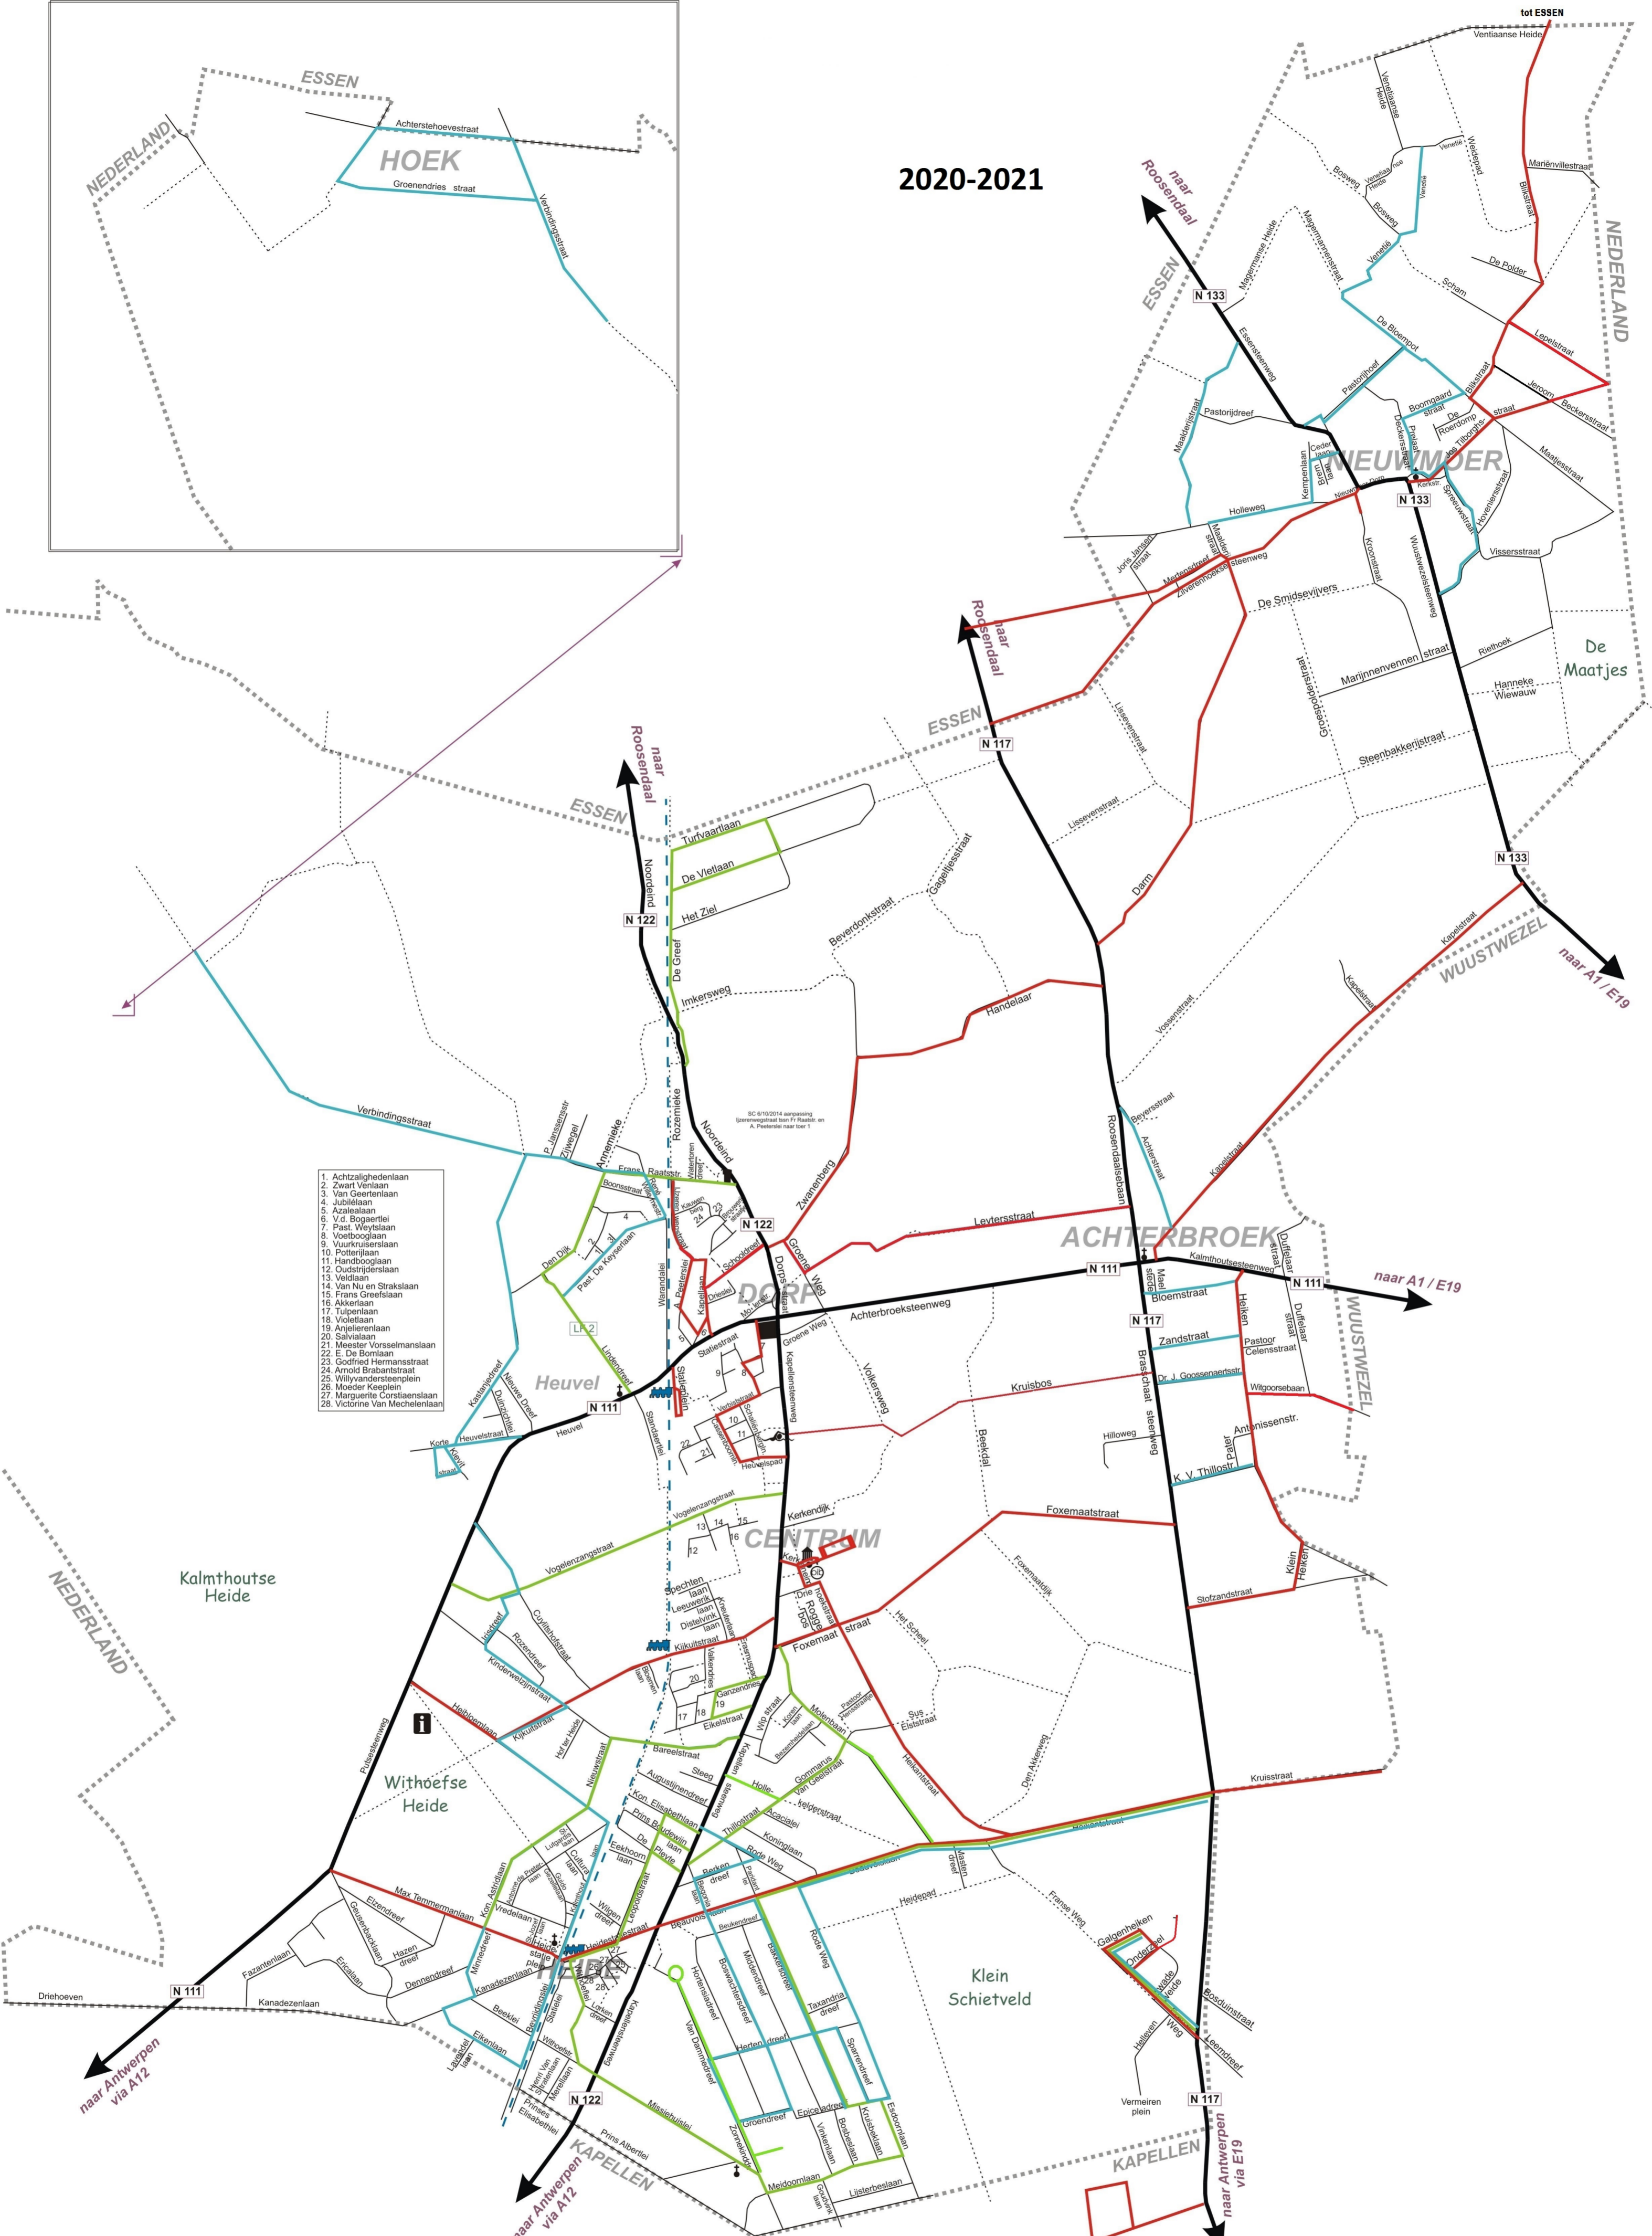

2020-2021

Gemeentewegen

- Toer 1
- Toer 2
- Toer 3

Wegen